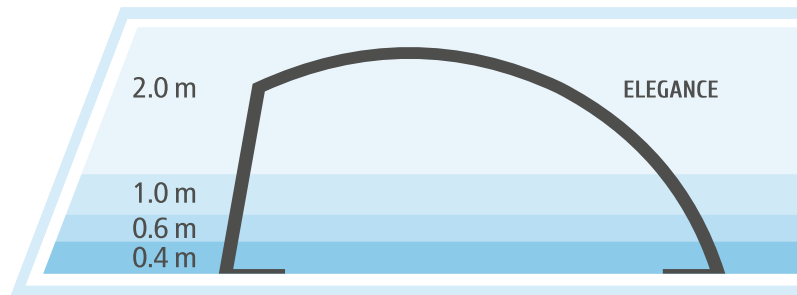

System profili S61

Szerokość zewnętrzna – 4.5-6.5 m

Wysokość – 2.3-2.6 m

Wysokość prowadnicy – 18 mm

Kolor profilu aluminiowego

RAL 7016, RAL 9004, RAL 9006,

RAL 9016, RAL 8017

Poliwęglan – lity 4 mm, komorowy 8 mm

Gwarancja wynosi 10 lat.

ELEGANCE

symetryczne zadaszenie z linii wysokiej PRESTIGE

PRESTIGE to zadaszenie łączące symetrię oraz wygodę znaną z ELEGANCE z niemal pionowymi, lekko pochylonymi ścianami wzdłuż jednego długiego boku basenu. W przypadku PRESTIGE zaprojektowaliśmy nową serię zadaszeń z podobnymi ścianami, ale wzdłuż obydwu długich boków basenu. Dzięki takiemu rozwiązaniu jest ono jeszcze bardziej przestronne, dające swobodny dostęp do basenu ze wszystkich stron wnętrza zadaszenia.