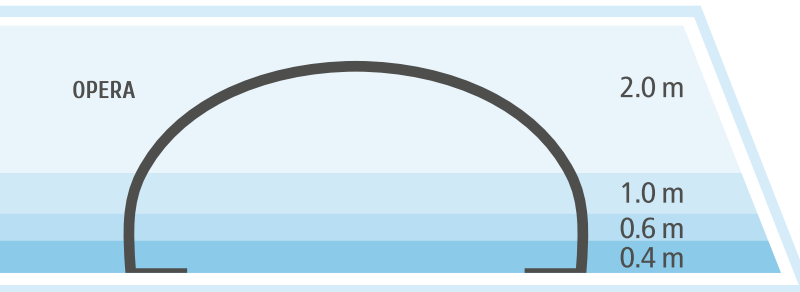

owalne zadaszenie z linii wysokiej OPERA

OPERA to jedno z najbardziej popularnych od wielu lat zadaszeń o owalnym kształcie z linii wysokiej. Ten funkcjonalny rodzaj zadaszenia basenowego umożliwia swobodne wejście do basenu i przejście wokół niego.

System profili S45

Szerokość zewnętrzna – 4.5-6.0 m

Wysokość – 2.3-2.6 m

Wysokość prowadnicy – 15 mm

Kolor profilu aluminiowego

RAL 7016, RAL 9004, RAL 9006,

RAL 9016, RAL 8017

Poliwęglan – lity 4 mm, komorowy 8 mm

Gwarancja wynosi 10 lat.