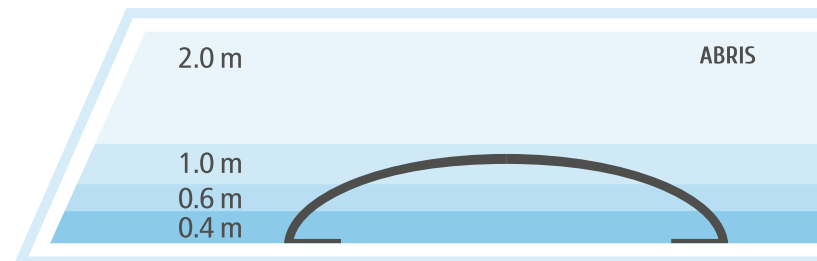

ABRIS najbardziej popularne zadaszenie basenowe z linii niskiej

ABRIS to eleganckie i funkcjonalne zadaszenie za przystępną cenę. Pozwala przykryć basen nie załaniając przy tym widoku na otoczenie. Kształt zadaszenia basenowego tworzony jest przez konstrukcję o zmiennym promieniu łuku. ABRIS daje możliwość wykonania rozsuwanych drzwi na połąci dachowej najwyższego segmentu zadaszenia. Dzięki temu rozwiązaniu można wygodnie wejść do basenu po schodach i po zasunięciu drzwi od wewnątrz, pływać w ciepłym basenie nawet w zimny i wietrzny dzień.

System profili S43

Szerokość zewnętrzna – 3.0-4.5 m

Wysokość – nie więcej niż 1.1 m

Wysokość prowadnicy – 15 mm

System profili S45

Szerokość zewnętrzna – 4.5-5.5 m

Wysokość – nie więcej niż 1,3 m

Wysokość prowadnicy – 15 mm

Kolor profilu aluminiowego RAL 7016, RAL 9004, RAL 9006, RAL 9016, RAL 8017

Poliwęglan – lity 4 mm, komorowy 8 mm

Gwarancja wynosi 10 lat.

ABRIS