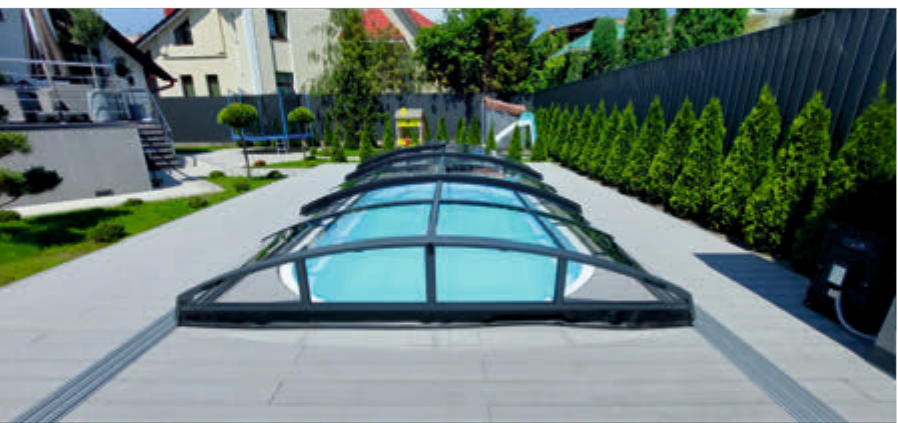

CONCORD nowoczesne i estetyczne zadaszenie z linii niskiej

CONCORD to nowoczesna forma przykrycia basenowego o wyjątkowo niskiej wysokości. Dzięki zastosowaniu poliwęglanu litego 4mm (typu szyba) CONCORD zachowa piękny widok Państwa ogrodu. Zadaszenie CONCORD może być montowane także na najniższych prowadnicach Infinity 3mm.