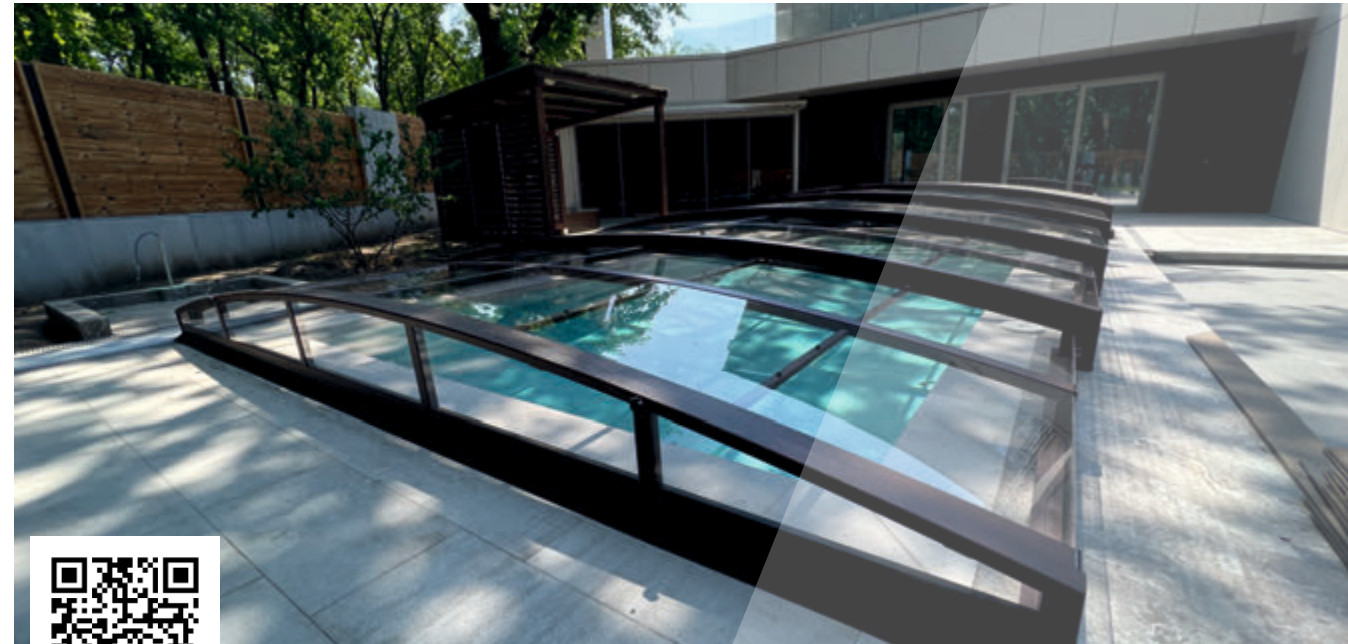

GRANDE przestronne zadaszanie basenowe z linii wysokiej

GRANDE dzięki swej wysokości zapewnia więcej przestrzeni, a przez to możliwość ustawienia wewnątrz stolika i foteli dla możliwości spędzania wolnego czasu nie tylko pływając, ale także towarzysząc osobom kąpiącym się. Jego kształt z lekko pochylonymi łukowo ścianami umożliwia także chodzenie wewnątrz zadaszania wzdłuż basenu. GRANDE cechuje bardzo nowoczesny wygląd i możliwość wykonania przesuwnych drzwi w bocznej ścianie największego segmentu oraz w dowolnej ścianie szczytowej.