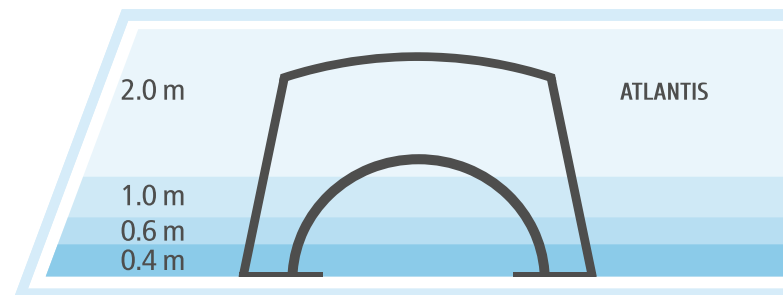

ATLANTIS dwie różne wysokości w jednym zadaszaniu

ATLANTIS to kompromis łączący wygodę wysokiego zadaszania z atutami konstrukcji niskiej. Po jednej stronie wygodne wejście i miejsce na stolik i fotele w strefie basenu, a z drugiej niższa konstrukcja pozwalająca na swobodne pływanie wewnątrz w chłodne dni. Odpowiednie usytuowanie tego typu zadaszania pozwala na uniknięcie zastłonięcia zadaszaniem widoku z domu na dalszą część ogrodu lub inne elementy przyrody na horyzoncie: łąki i pola, lasy, jeziora, góry, itp.

System profili S45

Szerokość zewnętrzna - indywidualna

Wysokość - indywidualna

Wysokość prowadnicy - 15 mm

System profili S61

Szerokość zewnętrzna - indywidualna

Wysokość - indywidualna

Wysokość prowadnicy - 18 mm

Kolor profilu aluminiowego RAL 7016,

RAL 9004, RAL 9006, RAL 9016, RAL 8017

Poliwęglan - lity 4 mm, komorowy 8 mm

Gwarancja wynosi 10 lat.