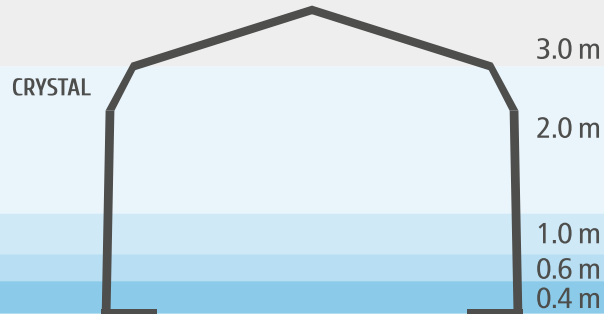

zadaszenie na indywidualne zamówienie **CRYSTAL**

Kształt i rozmiar zadaszenia basenowego CRYSTAL pozwala także na wykorzystanie tej konstrukcji dla potrzeb stworzenia przy domu dużej werandy, prywatnej palmiarni lub tzw. ogródka restauracji. CRYSTAL wykonany jest z naszego najmocniejszego systemu profili S100.