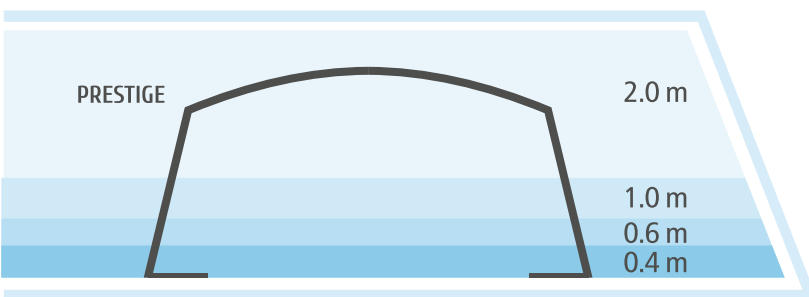

System profili S61

Szerokość zewnętrzna – 4.5-6.5 m

Wysokość – 2.3-2.6 m

Wysokość prowadnicy – 18 mm

Kolor profilu aluminiowego

RAL 7016, RAL 9004, RAL 9006,

RAL 9016, RAL 8017

Poliwęglan – lity 4 mm, komorowy 8 mm

Gwarancja wynosi 10 lat.

ELEGANCE

symetryczne zadaszenie z linii wysokiej PRESTIGE

PRESTIGE to zadaszenie łączące symetrię oraz wygodę znaną z ELEGANCE z niemal pionowymi, lekko pochylonymi ścianami wzdłuż jednego długiego boku basenu. W przypadku PRESTIGE zaprojektowaliśmy nową serię zadaszeń z podobnymi ścianami, ale wzdłuż obydwu długich boków basenu. Dzięki takiemu rozwiązaniu jest ono jeszcze bardziej przestronne, dające swobodny dostęp do basenu ze wszystkich stron wnętrza zadaszenia.