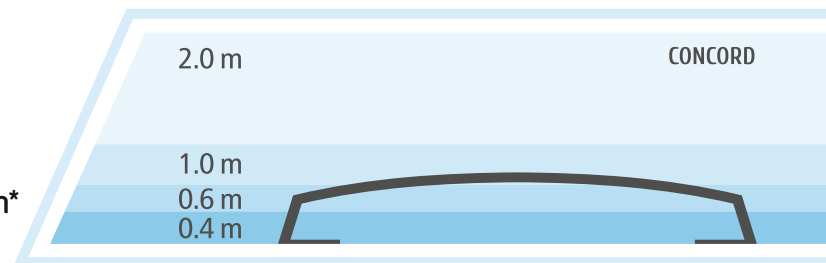

System profili S67

Szerokość zewnętrzna – 6.5-7.0 m

Wysokość – nie więcej niż 1.4 m

Wysokość prowadnicy – 18 mm / 3 mm*

Kolor profilu aluminiowego RAL 7016, RAL 9004, RAL 9006, RAL 9016, RAL 8017

Poliwęglan – lity 4 mm, komorowy 8 mm

Gwarancja wynosi 10 lat.

* zobacz stronę zestawienia z prowadnicami Infinity, aby zapoznać się z warunkami