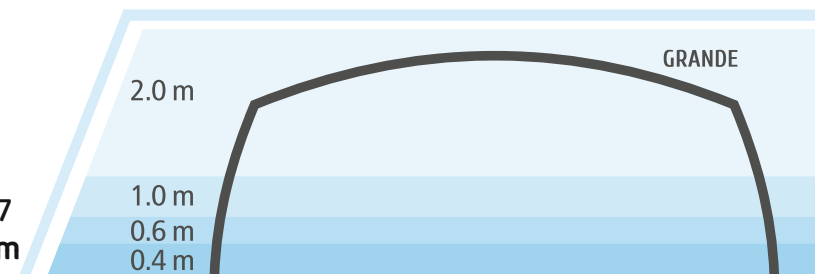

System profili S67

Szerokość zewnętrzna – 4.5-7.0 m

Wysokość – 2.4-2.7 m

Wysokość prowadnicy – 18 mm / 3mm*

Kolor profilu aluminiowego RAL 7016,
RAL 9004, RAL 9006, RAL 9016, RAL 8017

Poliwęglan – lity 4 mm, komorowy 8 mm

Gwarancja wynosi 10 lat.

* zobacz stronę zestawienia z prowadnicami Infinity, aby zapoznać się z warunkami