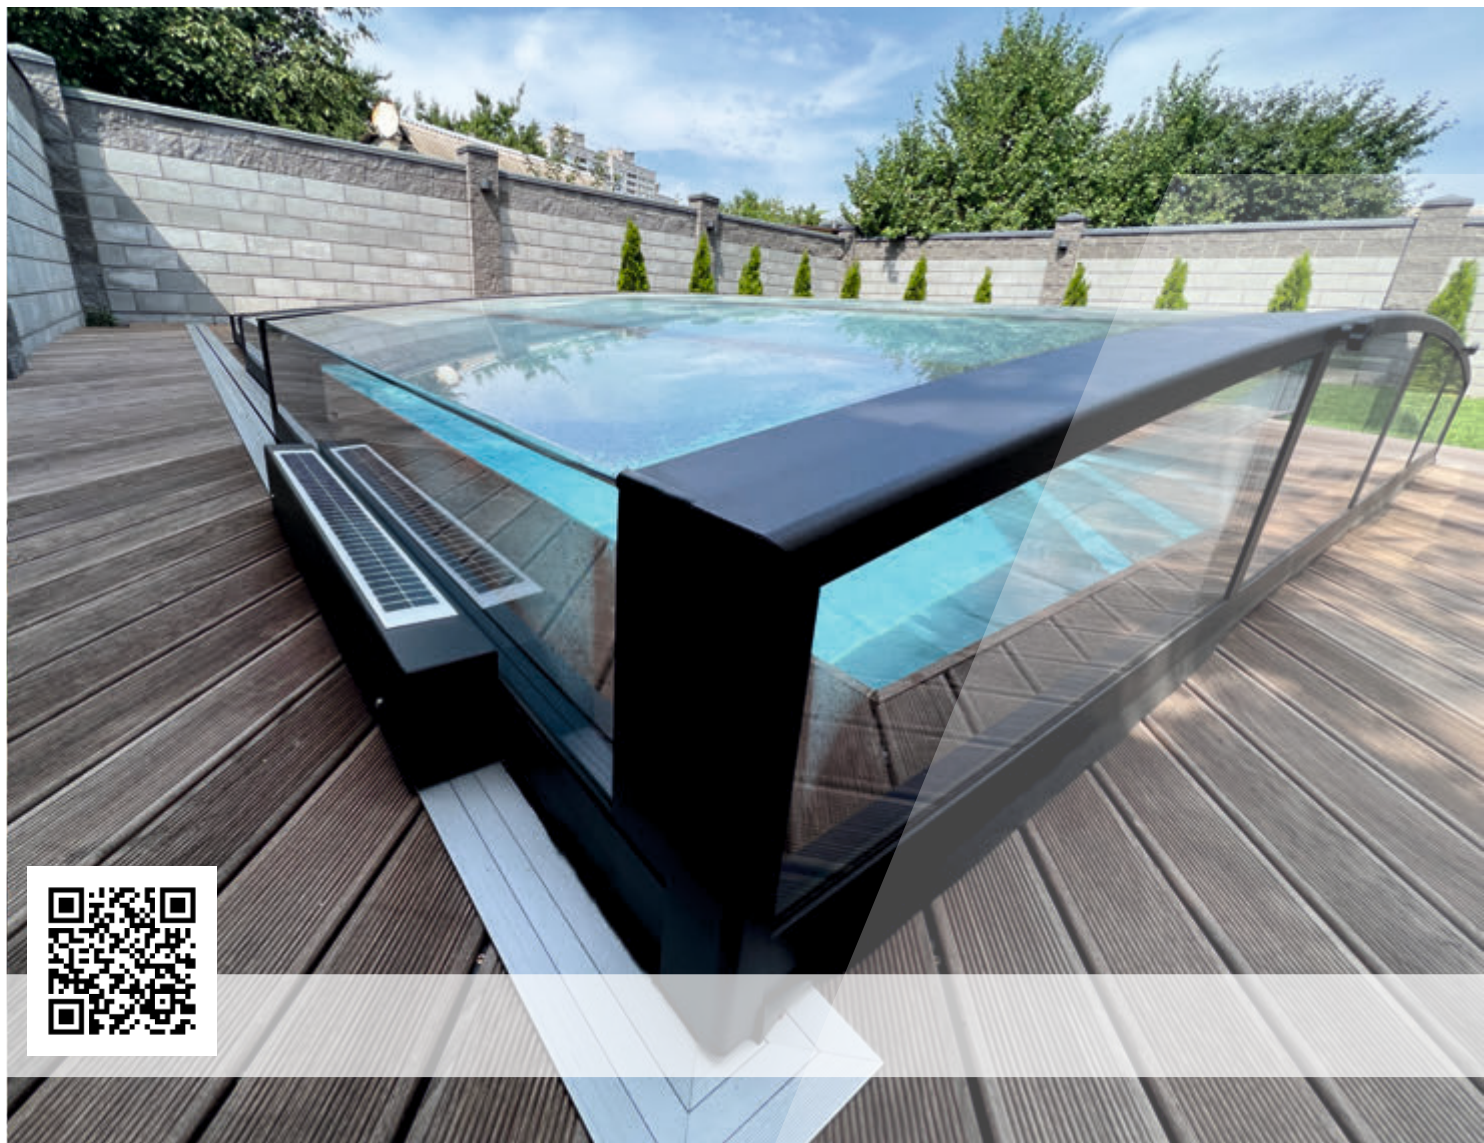

MOTORYZACJA NAPĘD ELEKTRYCZNY

Napęd elektryczny umożliwia sterowanie ruchem zaszenia basenowego za pomocą pilota zdalnego sterowania lub aplikacji z telefonu z systemem iOS lub Android. Napęd elektryczny jest w pełni autonomiczny. Akumulator 12 V, który zasila silnik, jest ładowany przez panel słoneczny zamontowany na obudowie silnika. Dzięki motoryzacji ALAUBRI przemieszczanie sekcji zaszenia basenowego to czysta przyjemność.